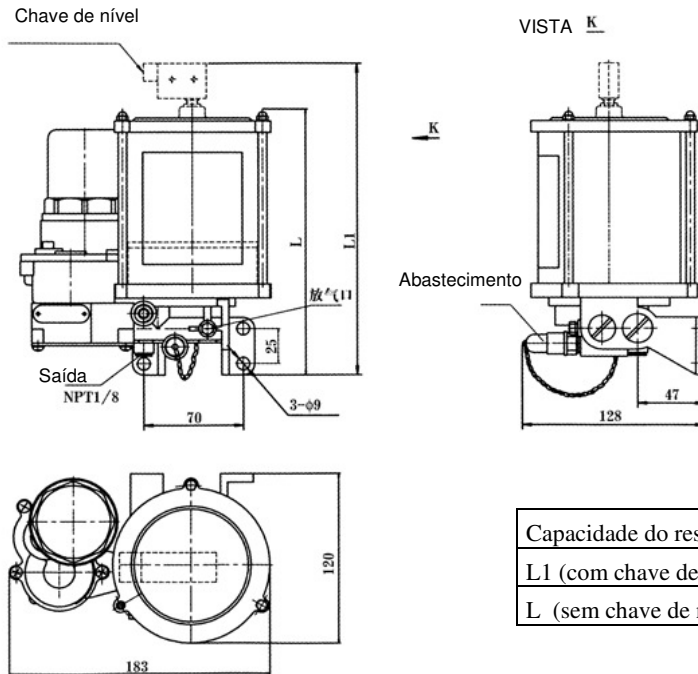

DS 260 – PARA ÓLEO

DS 260 – PARA GRAXA

NOTA: Todos os acessórios e conexões devem ser apertados com o torque de 6,5 a 7,5 pés-lbs.

Modelo	Código	Voltagem	Potencia	Pressão Máxima	Vazão por Minuto	Capacidade Reservatório	Chave de Nível	Consistência da Graxa
DS160	42665-1	12VDC	50W	100bar	2,5cm ³	0,5litrs	Não	NLGI 000 0
	42665-1S					0,5litrs	Sim	
	42665-2					1 ltr	Não	
	42665-2S					1 ltr	Sim	
DS260	42666-1	24VDC				0,5litrs	Não	
	42666-1S					0,5litrs	Sim	
	42666-2					1 ltr	Não	
	42666-2S					1 ltr	Sim	
DS360	33404-1	220VAC	0,5litrs			Não		
	33404-1S		0,5litrs			Sim		
	33404-2		1 ltr			Não		
	33404-2S		1 ltr			Sim		
DS460	33597-1	380VAC	0,5litrs			Não		
	33597-1S		0,5litrs			Sim		
	33597-2		1 ltr			Não		
	33597-2S		1 ltr			Sim		
DS560	43275-1	110VAC	0,5litrs	Não				
	43275-1S		0,5litrs	Sim				
	43275-2		1 ltr	Não				
	43275-2S		1 ltr	Sim				

TEL.: (19) 3876-6100 – e-mail: vendas@carmassabrasil.com.br

MODELOS – 160 e 260 – Dimensões.

MODELOS – 360, 460 e 560 - Dimensões.